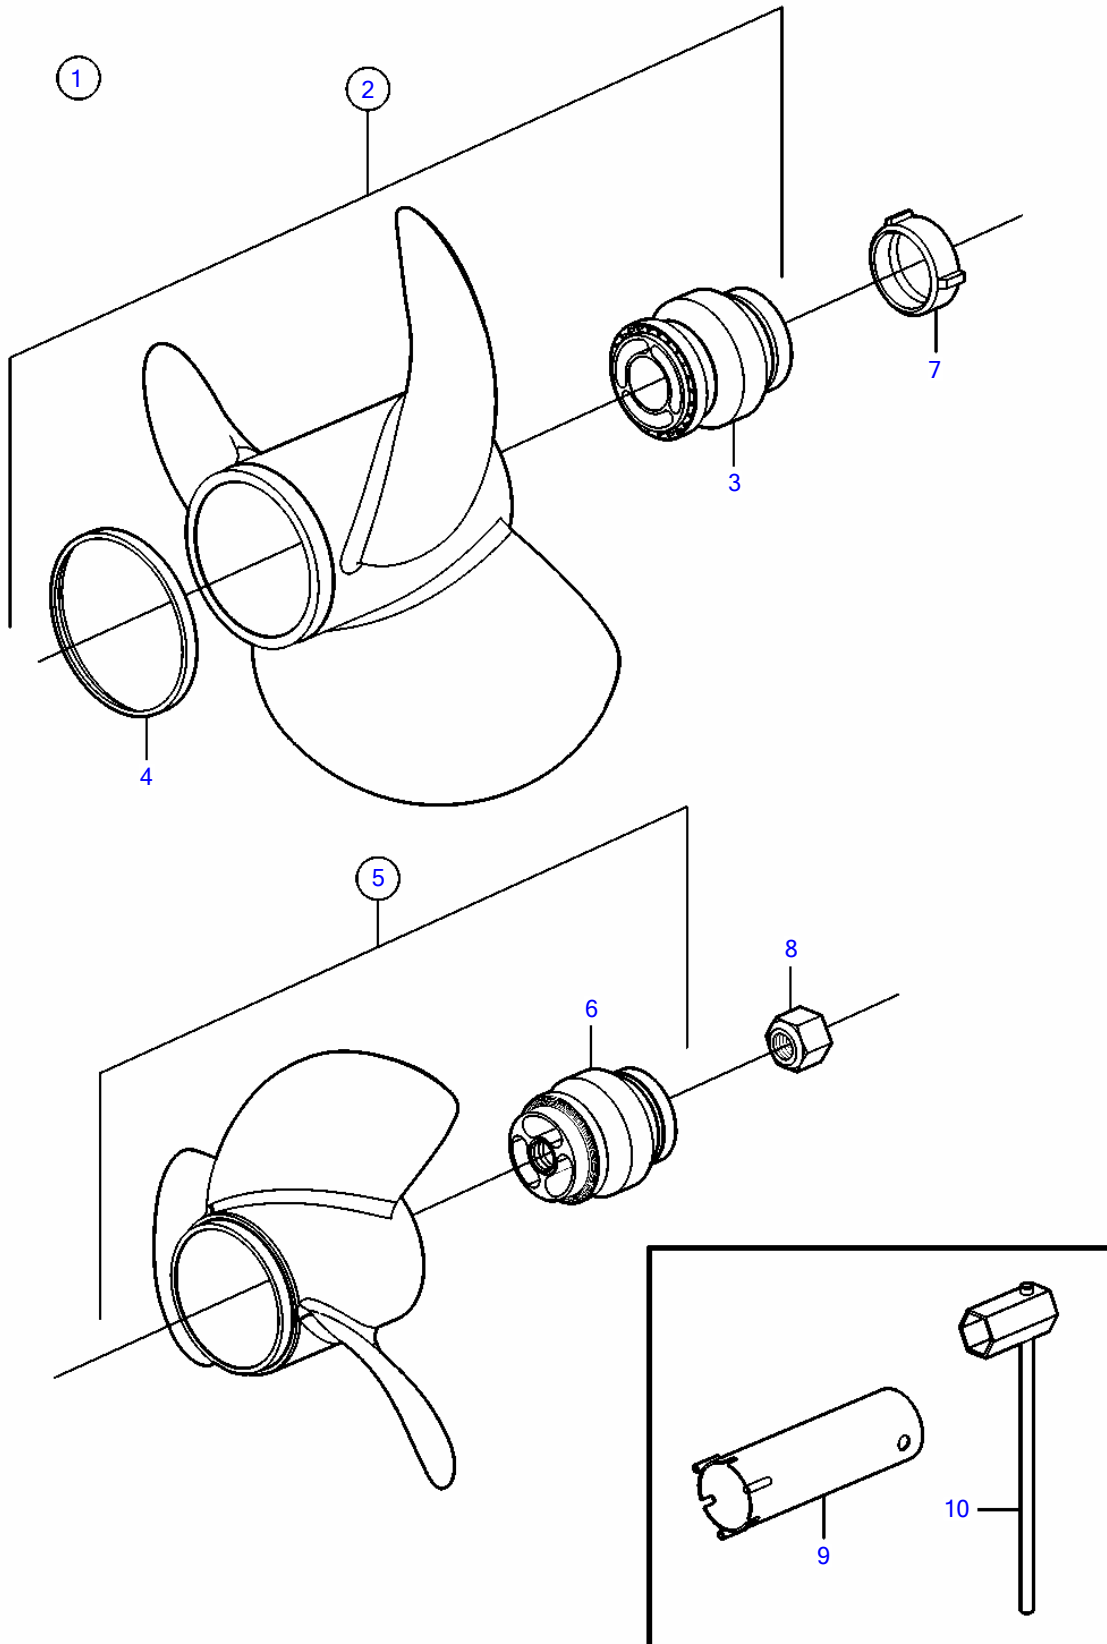

XDP-B

26276

XDP-B

REF	PART NO.	QTY	DESCRIPTION	NOTES
1	3857563	1	Propeller	Set, F2
	3857564	1	Propeller	Set, F3
	3851494	1	Propeller	Set, F4
	3851495	1	Propeller	Set, F5
	3851496	1	Propeller	Set, F6
	3851497	1	Propeller	Set, F7
	3851498	1	Propeller	Set, F8
	3851499	1	Propeller	Set, F9
2	3857557	1	• Propeller	Front, F2
	3857559	1	• Propeller	Front, F3
	3851464	1	• Propeller	Front, F4
	3851465	1	• Propeller	Front, F5
	3851466	1	• Propeller	Front, F6
	3851467	1	• Propeller	Front, F7
	3851468	1	• Propeller	Front, F8
	3851469	1	• Propeller	Front, F9
3	3851258	1	• • Bushing, front	
4	3851600	1	• • Ring	F7, F8, F9
5	3857558	1	• Propeller	Rear, F2
	3857560	1	• Propeller	Rear, F3
	3851474	1	• Propeller	Rear, F4
	3851475	1	• Propeller	Rear, F5
	3851476	1	• Propeller	Rear, F6
	3851477	1	• Propeller	Rear, F7
	3851478	1	• Propeller	Rear, F8
	3851479	1	• Propeller	Rear, F9
6	3851259	1	• • Bushing, rear	
7	3851569	1	Propeller nut, front	
8	3851341	1	Propeller nut, rear	replaced by next part number
	21631162	1	Propeller nut, rear	
9	3862797	1	Tool, front	
10	3862808	1	Tool, rear	